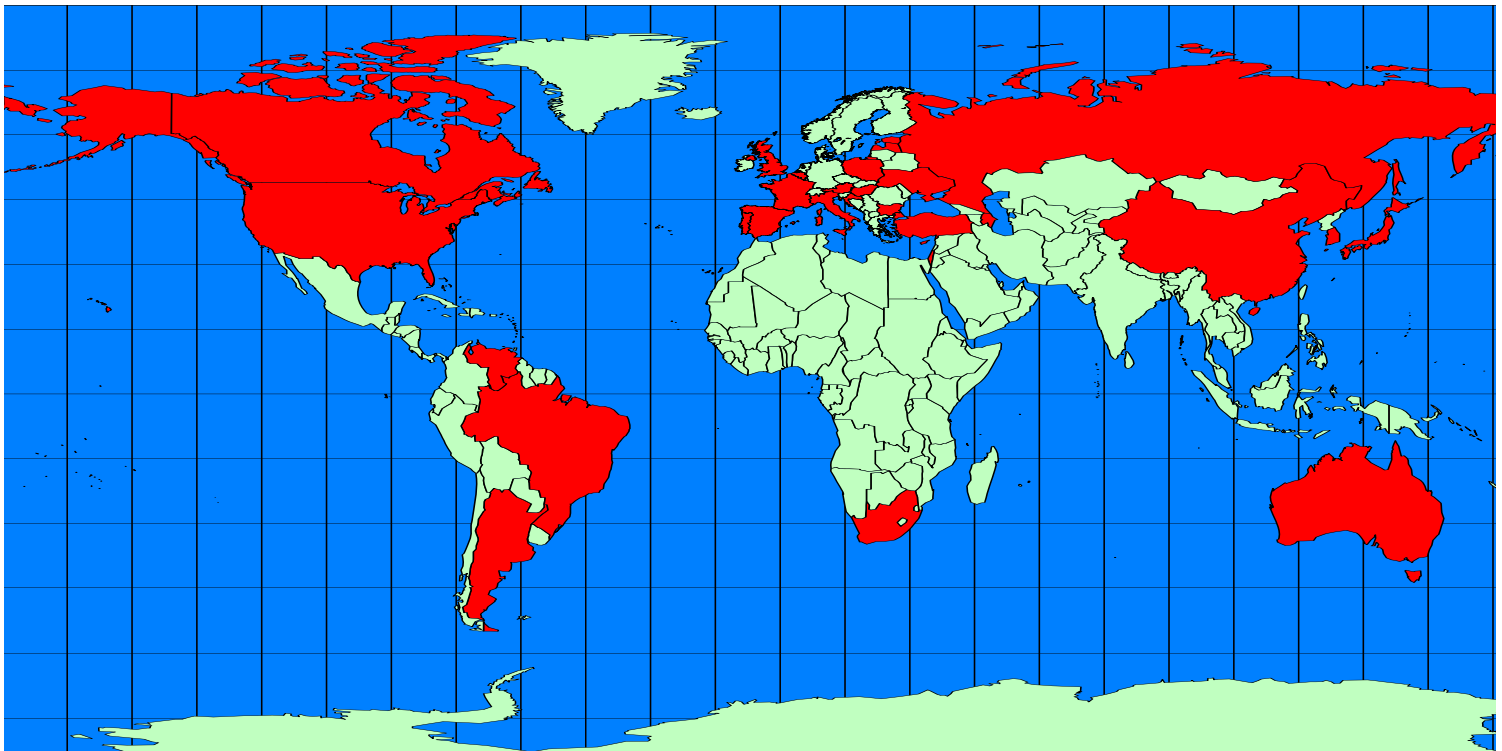

34<sup>ème</sup> TOURNOI INTERNATIONAL  
DE GYMNASTIQUE RYTHMIQUE  
SOUVENIR VERONIQUE DE KRISTOFFY  
CORBEIL-ESSONNES 9-10-11 MAI 2008

FONDÉE EN 1881

Liste des engagées  
Start List

Time: 15:18

Date: 09-05-2008

TOURNOI INTERNATIONAL

Page: 1

29 nations

## Nations Engagées

Afrique du Sud  
Argentine  
Australie  
Autriche  
Azerbaïdjan  
Belgique  
Brésil  
Bulgarie  
Canada  
Chine  
Chypre  
Croatie

Espagne  
Estonie  
États-Unis d'Amérique  
France  
Grande-Bretagne  
Hongrie  
Israël  
Italie  
Japon  
Lettonie  
Pologne  
Portugal

République de Corée  
Russie  
Turquie  
Ukraine  
Venezuela